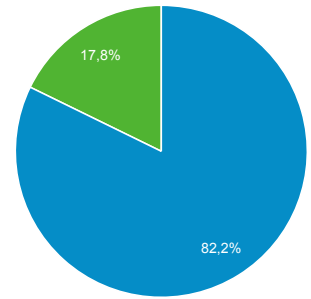

Usuarios 2.880	Usuarios nuevos 2.722	Sesiones 5.349
Número de sesiones por usuario 1,86	Número de visitas a páginas 17.963	Páginas/sesión 3,36
Duración media de la sesión 00:01:57	Porcentaje de rebote 41,99 %	

■ New Visitor ■ Returning Visitor