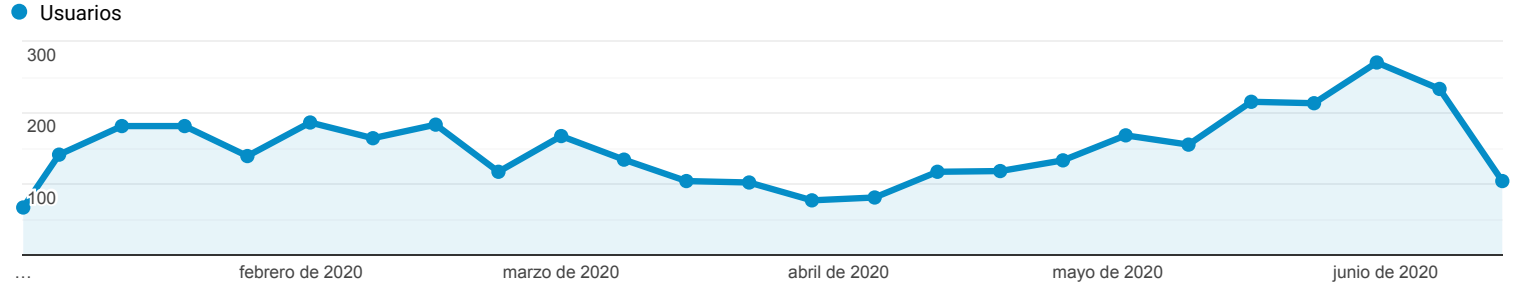

Visión general de la audiencia

Todos los usuarios
100,00 % Usuarios

1 ene. 2020 - 16 jun. 2020

Visión general

Usuarios 2.880	Usuarios nuevos 2.722	Sesiones 5.349
Número de sesiones por usuario 1,86	Número de visitas a páginas 17.963	Páginas/sesión 3,36
Duración media de la sesión 00:01:57	Porcentaje de rebote 41,99 %	