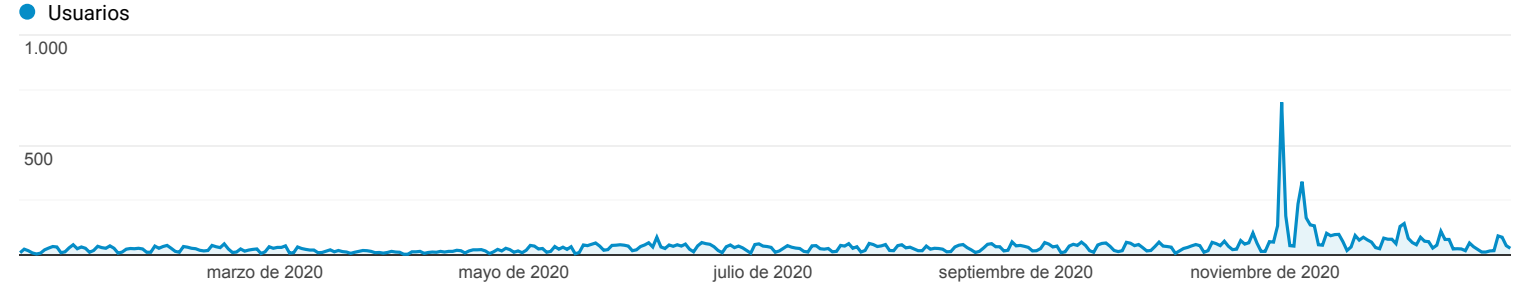

Vista general de la audiencia

Todos los usuarios
100,00 % Usuarios

1 ene 2020 - 31 dic 2020

Vista general

Usuarios 9.042	Usuarios nuevos 8.949	Sesiones 17.204
Número de sesiones por usuario 1,90	Número de visitas a páginas 64.271	Páginas/sesión 3,74
Duración media de la sesión 00:02:16	Porcentaje de rebote 40,66 %	