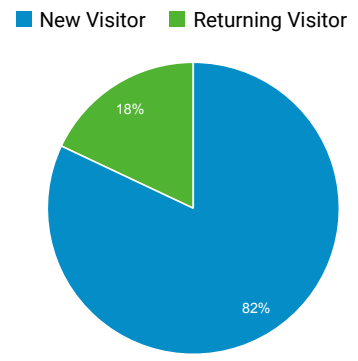

Vista general de la audiencia

Todos los usuarios
100,00 % Usuarios

1 ene 2020 - 31 dic 2020

Vista general

Usuarios 9.042	Usuarios nuevos 8.949	Sesiones 17.204
Número de sesiones por usuario 1,90	Número de visitas a páginas 64.271	Páginas/sesión 3,74
Duración media de la sesión 00:02:16	Porcentaje de rebote 40,66 %	