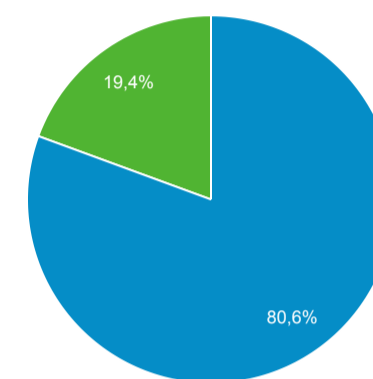

Número de sesiones por usuario

Vistas de una página

Páginas/sesión

Duración media de la sesión

Porcentaje de rebote

New Visitor Returning Visitor

Idioma

Idioma	Usuarios	% Usuarios
1. es-es	5.966	57,72 %
2. es	2.349	22,73 %
3. en-us	1.368	13,24 %
4. es-419	137	1,33 %
5. en-gb	126	1,22 %
6. es-us	56	0,54 %
7. it-it	49	0,47 %
8. en-us.utf-8	37	0,36 %
9. de-de	29	0,28 %
10. it	21	0,20 %